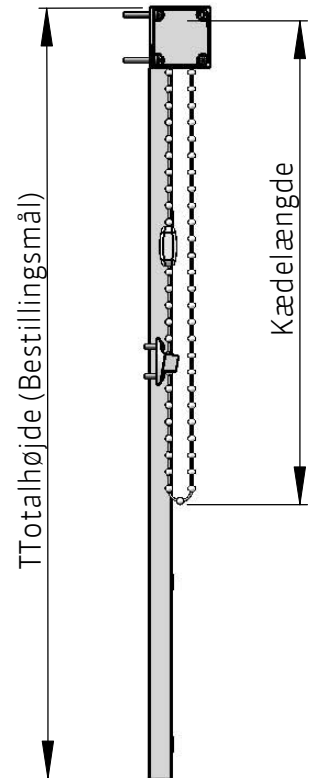

## Bestillingsblanket Rollienne NH 4300 mørklægning

### Angiv montage metode

- Vægmontage
- Loftmontage
- Nischemontage

Kunde			Mærke		
Antal	Bredde	Højde	Kædelængde	Stof	Betjenings side