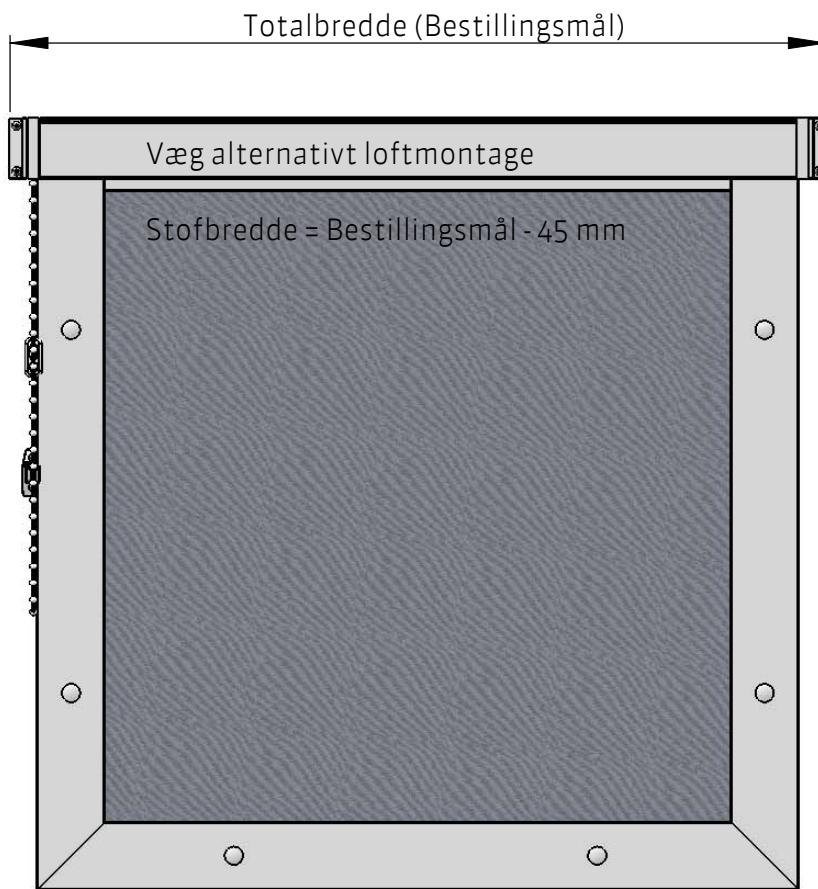

## Bestillingsblanket Rollienne NH 4300 mørklægning

### Angiv montage metode

- Vægmontage
- Loftmontage
- Nischemontage

Kunde			Mærke		
Antal	Bredde	Højde	Kædelængde	Stof	Betjenings side