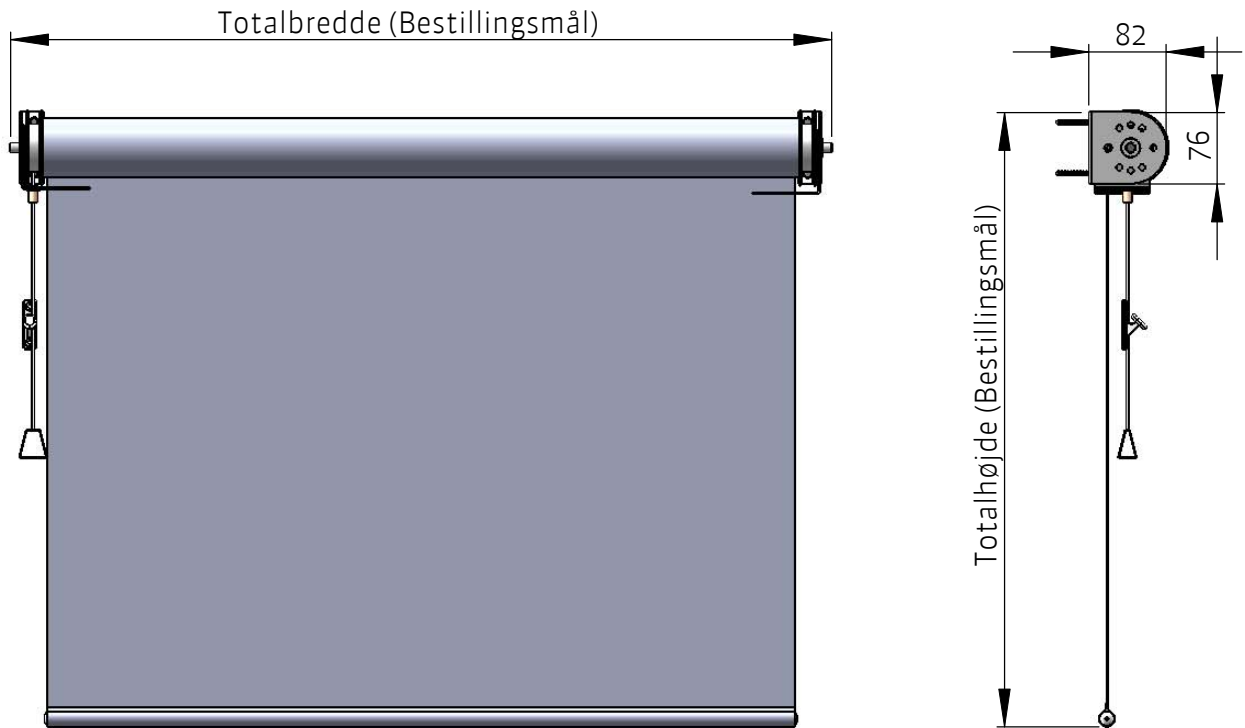

Bestillingsblanket Oprullegardin NH 1510

Betjening

- Snor med kvast
- Snor med opsamling
- Vevreglage, fast vev
- Motor Somfy
- Motor Elero

Bundliste

- Rundt aluminiumsrør 15 mm indsyet i stof
- Synlig aluminiumsrør 12 x 30 mm i hvid lak

Øvrigt

- Rør for snor med opsamling, antal m_____

Se i øvrigt teknisk information

Kunde			Mærke		
Ant	Bredde	Højde	Betjenings side	Stof	Bemærkning