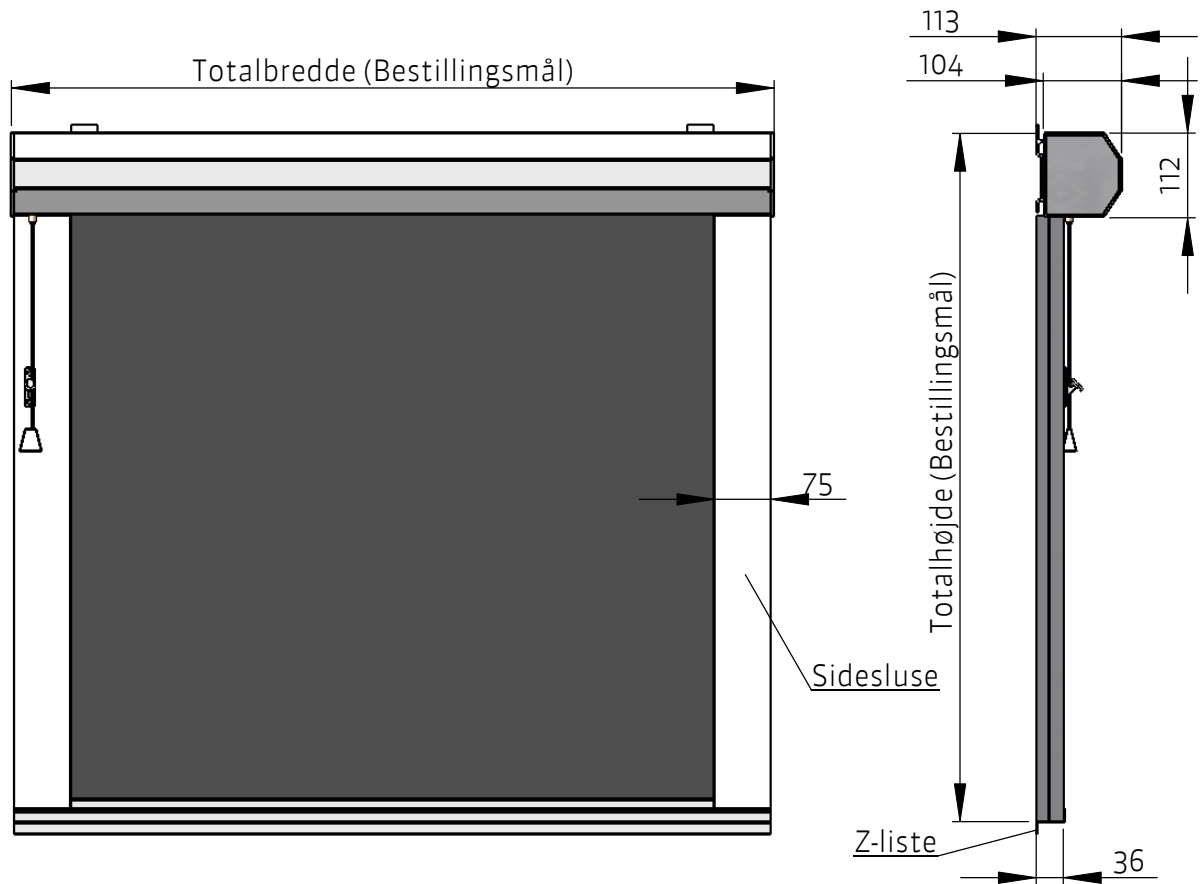

Bestillingsblanket Mørklægningsgardin NH 2510

Betjening

- Snor med kvast
- Snor med opsamling
- Vevreglage, fast vev
- Motor Somfy
- Motor Elero

Se även teknisk information
OBS! Se måttsättning höjd nästa
sida. Viktigt vid nischmontage

Bundliste

- Rundt aluminiumsrør 15 mm indsyet i stof (kun frithængende)
- Synlig aluminiumsrør 12 x 30 mm i hvid lak (ved sidesluser)

Øvrigt

- Rør for snor med opsamling, antal m_____
- Sidesluse inklusiv befæstigelsesprofil i hvid
- Z-profil hvid
- Børsteliste i sidesluse og bundliste

Kunde			Mærke		
Ant	Bredde	Højde	Betjenings side	Stof	Bemærkning

Bestillingsblanket
Mørklægningsgardin NH 2510
Målsætning af højden

OBS!
Hensyn skal der tages til målet for de 11 mm som det kræver af plads, når dækkasse skal påhænges montagebeslag i niche.
Venligst noter, at dette mål samt mål for z-liste ligger udenfor bestillingsmål.