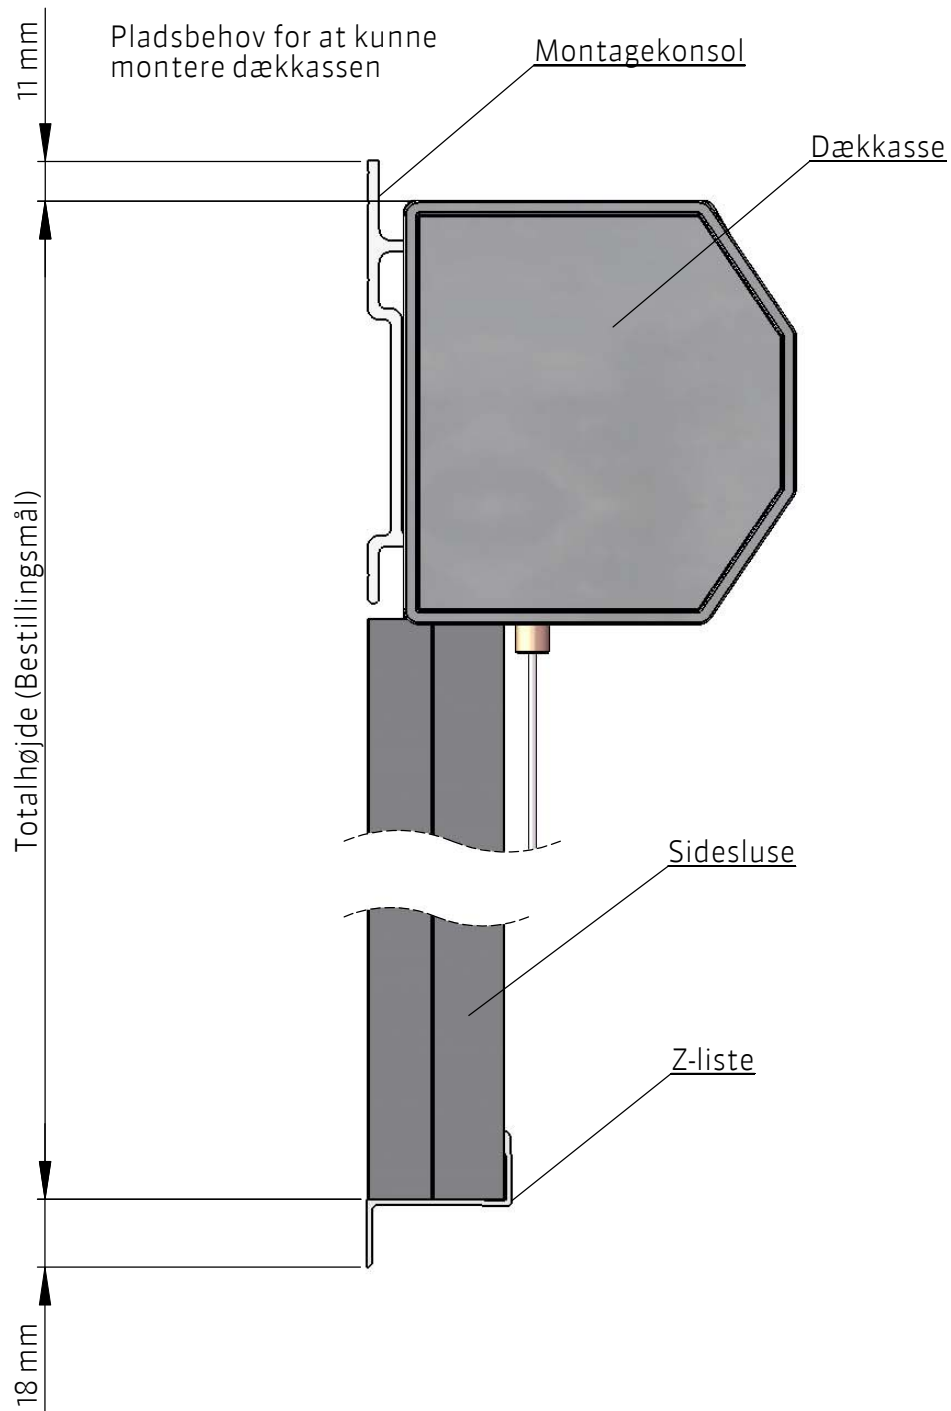

Bestillingsblanket Mørklægningsgardin NH 2510

Betjening

- Snor med kvast
- Snor med opsamling
- Vevreglage, fast vev
- Motor Somfy
- Motor Elero

Se även teknisk information
OBS! Se måttsättning höjd nästa
sida. Viktigt vid nischmontage

Bundliste

- Rundt aluminiumsrør 15 mm indsyet i stof (kun frithængende)
- Synlig aluminiumsrør 12 x 30 mm i hvid lak (ved sidesluser)

Øvrigt

- Rør for snor med opsamling, antal m_____
- Sidesluse inklusiv befæstigelsesprofil i hvid
- Z-profil hvid
- Børsteliste i sidesluse og bundliste

Kunde			Mærke		
Ant	Bredde	Højde	Betjenings side	Stof	Bemærkning

Bestillingsblanket
Mørklægningsgardin NH 2510
Målsætning af højden

OBS!
Hensyn skal der tages til målet for de 11 mm som det kræver af plads, når dækkasse skal påhænges montagebeslag i niche.
Venligst noter, at dette mål samt mål for z-liste ligger udenfor bestillingsmål.