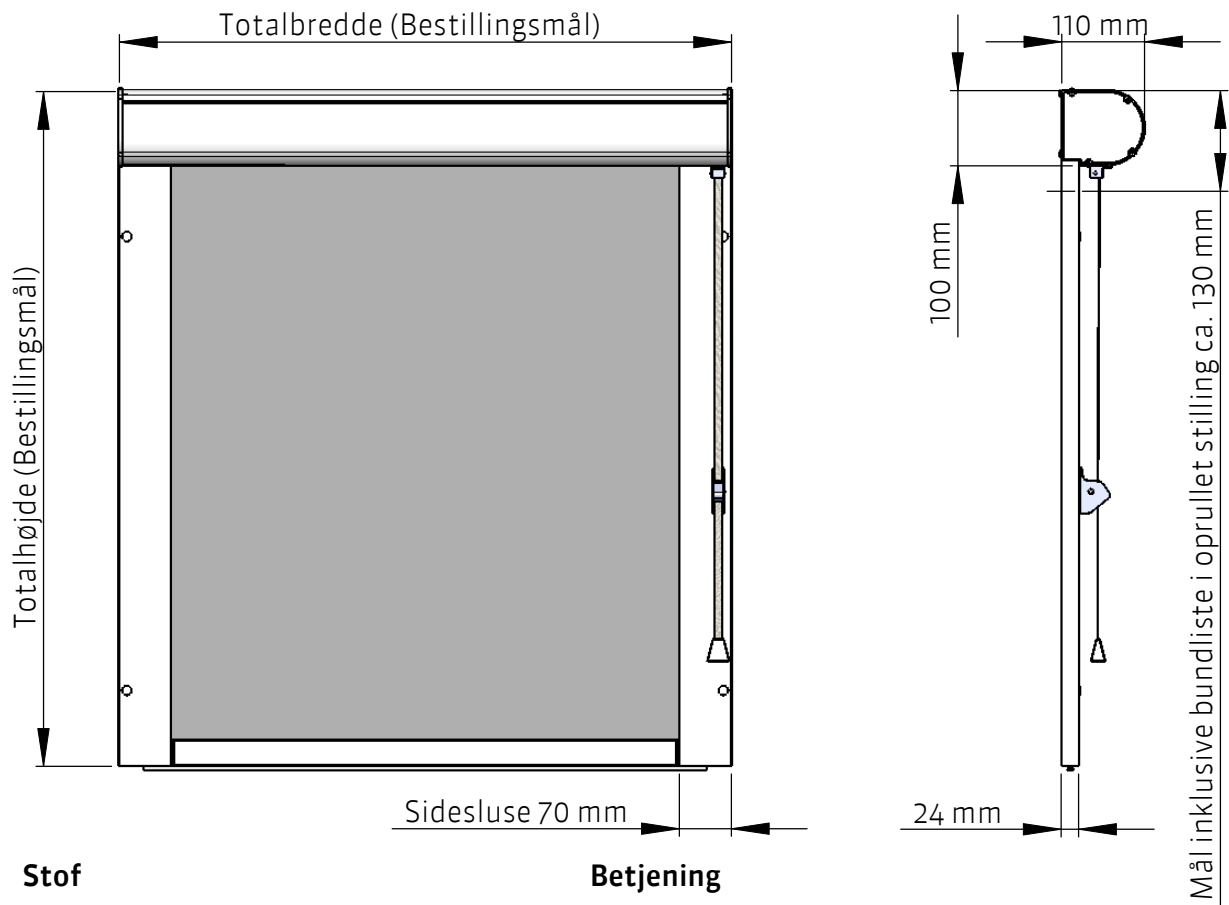

Bestillingsblanket Mørklægningsgardin M 100

Stof

- 320078 sort/hvid
- 320079 hvid/hvid
- Andet stof _____

Farver på profiler

- Ral 9010 hvid
- Lackeres i RAL _____

Betjening

- Snor med snorlås
- Snor med posamler
- Bændeloptræk
- Vevreglage, fast vev
- Motor Somfy
- Motor Elero

Montage

- Sidesluse vægmontage
- Sidesluse nischemontage

Kund			Mærke	
Ant	Bredde	Højde	Stof	Betjenings side