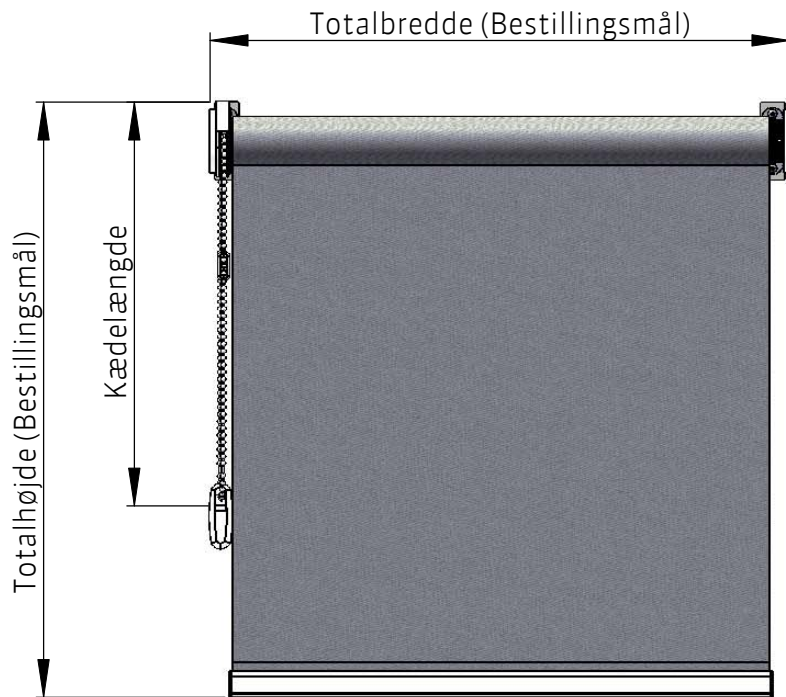

## Bestillingsblanket for Kuglekæderullegardin XL

Indvendig oprulning (Standard)

Udvendig oprulning

Farver på plastendebund og kuglekæde

- Hvid (standard)
- Beige
- Sort
- Grå

### Bundliste

Bundliste/kantet i aluminium 14x24 mm

- Hvid(standard)
- Beige
- Sort
- Grå

Synlig bundliste i aluminium  $\varnothing$ 15 mm

- Naturanodiseret
- Hvidlakeret

- Bundliste  $\varnothing$ 15 mm aluminium Indesyet

### Konsol

Kunde			Mærke			
Antal	Bredde	Højde	Betj side	Kædelængde	Stof	Prisgruppe