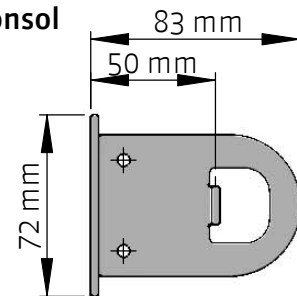

### Bundliste

Bundliste/kantet i aluminium 14x24 mm

- Hvid(standard)
- Beige
- Sort
- Grå

Synlig bundliste i aluminium  $\varnothing$ 15 mm

- Naturanodiseret
- Hvidlakeret

- Bundliste  $\varnothing$ 15 mm aluminium Indesyet

### Konsol

Kunde			Mærke			
Antal	Bredde	Højde	Betj side	Kædelængde	Stof	Prisgruppe